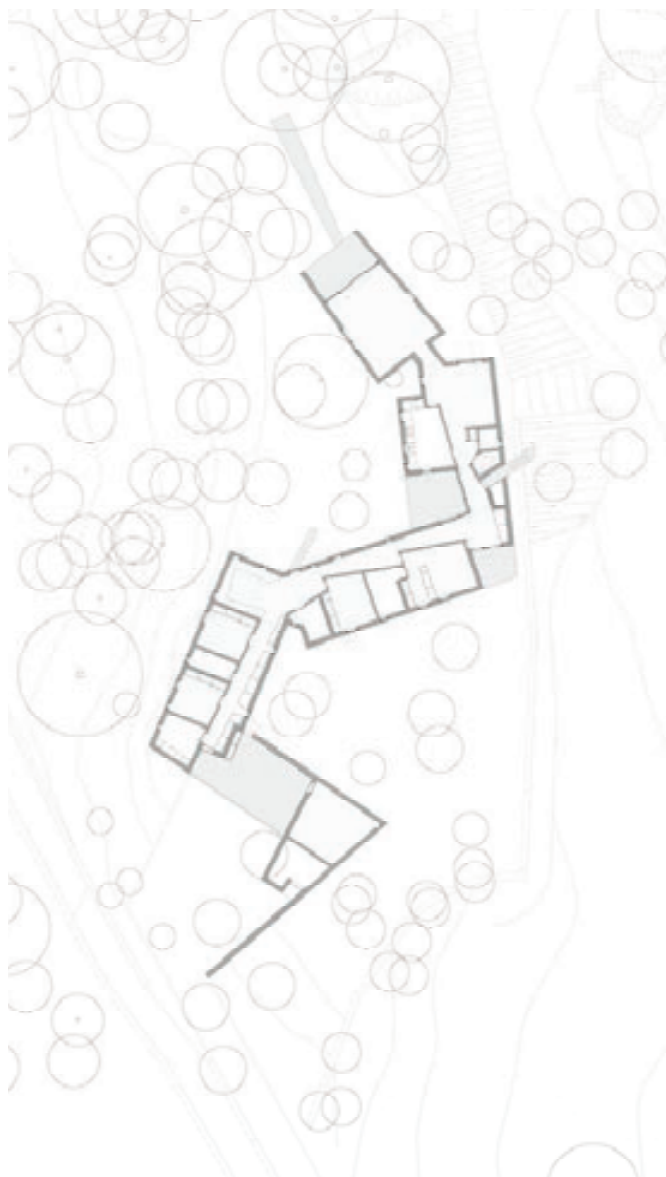

Casa Lagartixa

Nuno Valentim, Arquitectura e Reabilitação, Lda

arquitectos architects Paula Ribas, Gémeo Luís, Nuno Valentim **colaboradores assitants** Nuno Borges **cliente client** privado

ubicación location of the building Rua da Pereira, Marco de Canavezes, Portugal **fecha finalización completion** 2014

fotografía photography João Ferrand

PLANTA GENERAL