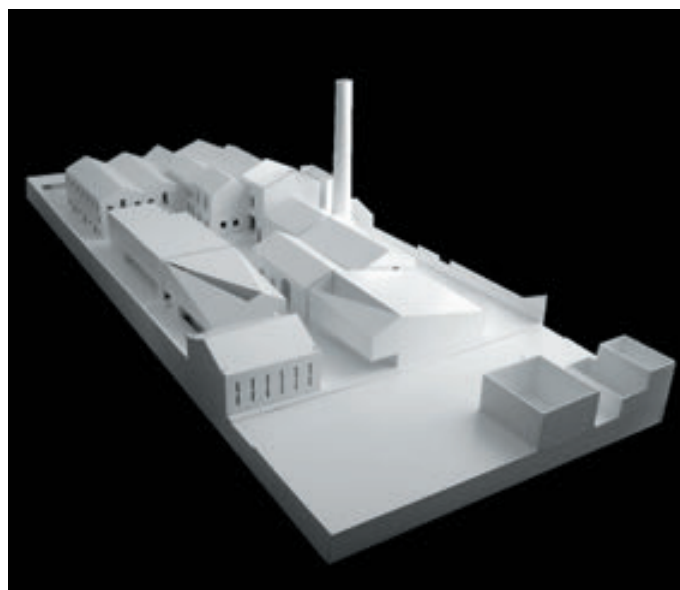

Arquipélago - Centro de Arte Contemporáneo

Menos é Mais Arquitectos Associados, Lda., João Mendes Ribeiro Arquitecto Lda.

arquitectos architects Francisco Vieira de Campos, Cristina Guedes, João Mendes Ribeiro **cliente client** Dirección Regional de Cultura (DRaC) del Gobierno Regional de las Azores **ubicación location of the building** Ribeira Grande, São Miguel, Azores, Portugal **superficie construida total area in square meters** 9.736 m² **fecha finalización completion** 2014 **fotografía photography** José Campos

Su identidad es la tranquila variación entre la preexistencia y los dos nuevos edificios.

Las construcciones existentes están marcadas por mampostería de piedra volcánica mientras que los nuevos edificios se caracterizan por una forma abstracta que complementa la masa de los edificios con el vacío de los patios.