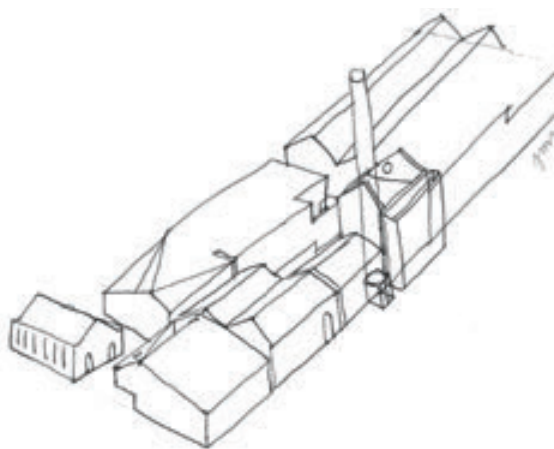

Arquipélago - Centro de Arte Contemporáneo

Menos é Mais Arquitectos Associados, Lda., João Mendes Ribeiro Arquitecto Lda.

arquitectos architects Francisco Vieira de Campos, Cristina Guedes, João Mendes Ribeiro **cliente client** Dirección Regional de Cultura (DRaC) del Gobierno Regional de las Azores **ubicación location of the building** Ribeira Grande, São Miguel, Azores, Portugal **superficie construida total area in square meters** 9.736 m² **fecha finalización completion** 2014 **fotografía photography** José Campos

Su identidad es la tranquila variación entre la preexistencia y los dos nuevos edificios.

Las construcciones existentes están marcadas por mampostería de piedra volcánica mientras que los nuevos edificios se caracterizan por una forma abstracta que complementa la masa de los edificios con el vacío de los patios.