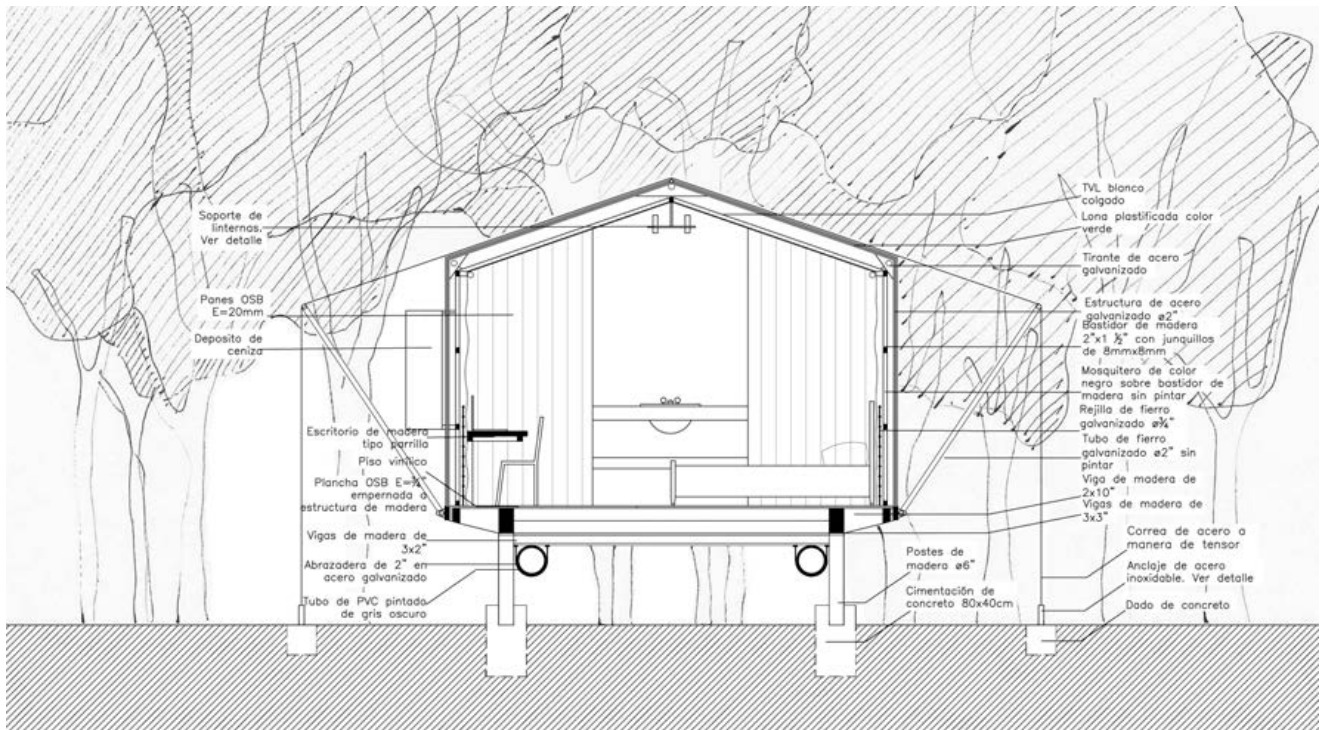

Cabaña carpa

David Mutal

arquitecto architect David Mutal **colaboradores assistants** Gabriela Zabaleta, Rogelio Llerena, Nicolás Rivera **cliente client** Compañía de turismo de aventura Southwild **ubicación location of the building** Orilla del río Tres Hermanos, Mato Grosso (Brasil) **superficie construida total area in square meters** 45 m² **fecha finalización completion** en proceso **fotografía photography** David Mutal

Maqueta de trabajo elaborada en el proceso de diseño del proyecto. Prototipo de alojamiento temporal diseñado por el arquitecto peruano David Mutal para ser instalado en el interior del Mato Grosso como refugio para turismo de aventura.