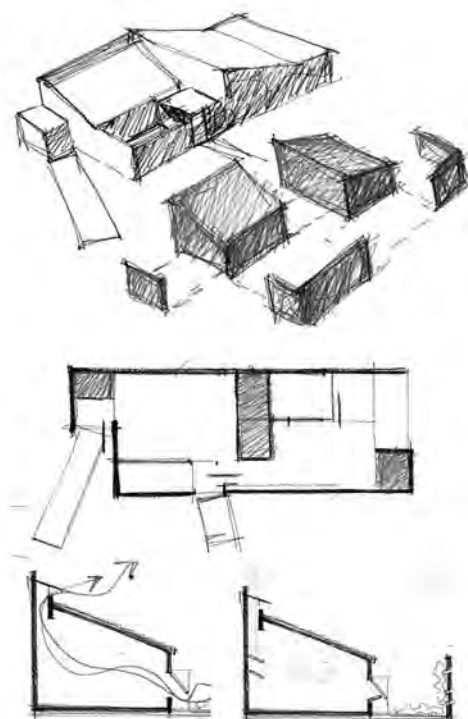

Boceto_

Luis Alberto Elgue

arquitecto architect Luis Alberto Elgue, Cynthia Solís Patri **colaboradores** assistants Cecilia Román, Estudio ELGUE y Asociados **cliente** client particular **ubicación** location of the building Asunción (Paraguay) **superficie construida** total area in square meters 130 m² **fecha** finalización completion 2012 **fotografía** photography Cecilia Román

Izquierda, control de la iluminación.

Arriba, acceso a la vivienda desde el exterior.

Página siguiente, izquierda, porche y patio trasero. Derecha, patio de acceso a la vivienda.