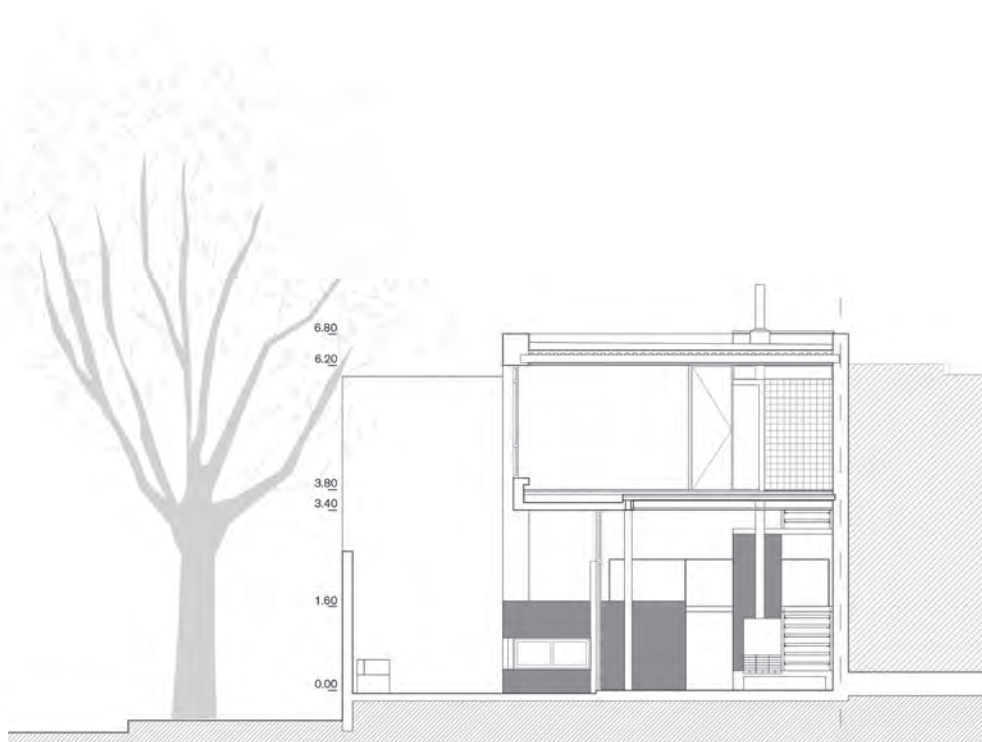

LA DECISION
ES
TUYA

NACIONAL

DEVE 174

MANYA TORONTO PHOTOWALKS

2010

Casa Palmar

Daniella Urrutia

arquitectos architects Daniella Urrutia **cliente client**
Privado **ubicación location of the building** Campbell, 1450
esq. Palmar, Montevideo, Uruguay **superficie construida**
total area in square meters 136 m² **fecha finalización**
completion 2000 **fotografía photography** Federico Cairoli

La zona central de la casa articula los espacios horizontales y verticales. La escalera juega así un papel fundamental, integrando en su extenso desarrollo los distintos niveles que componen el proyecto.

0 1 3m
SECCIÓN XX

0 1 3m
PLANTA BAJA

0 1 3m
ENTREPISO

0 1 3m
PLANTA ALTA