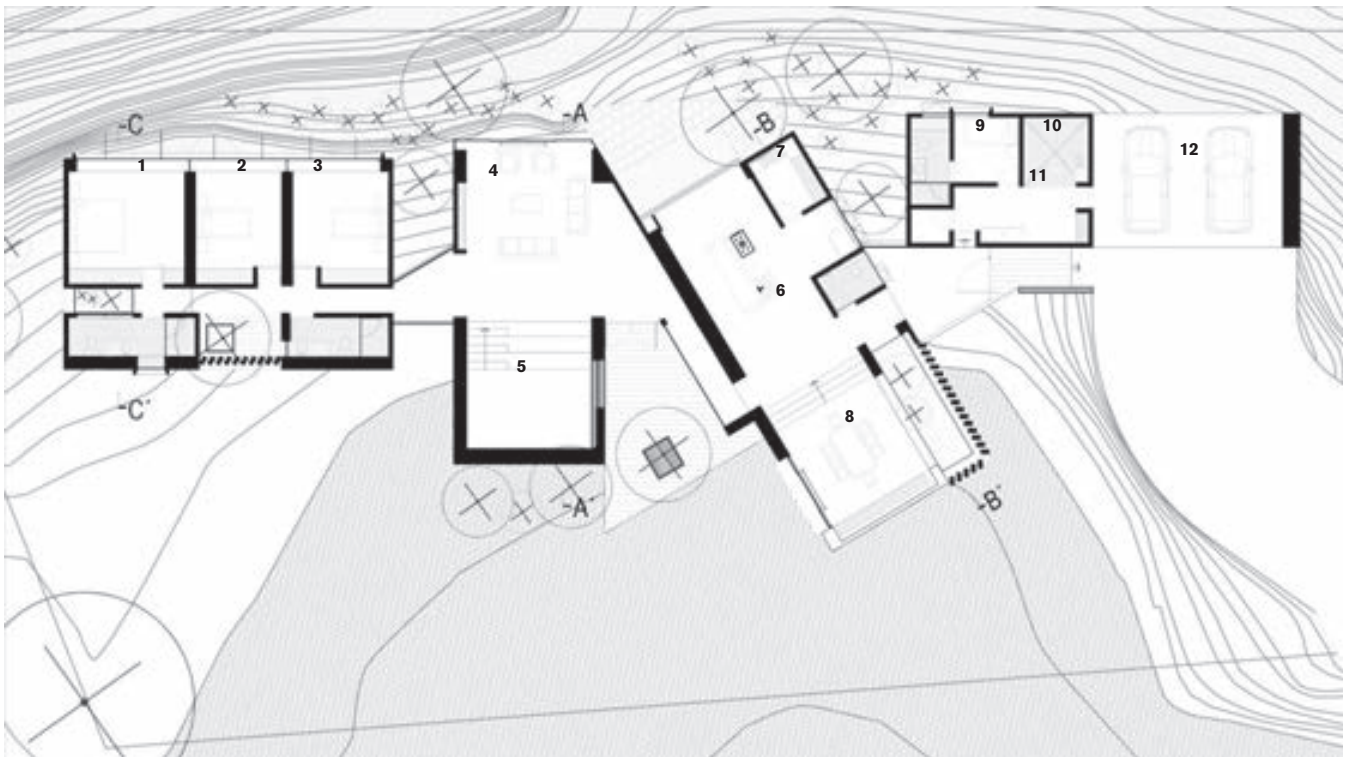

Vivienda Unifamiliar Miravalle

Colectivo 720 S.A.S

arquitectos architects Mario Fernando Camargo, Luis Orlando Tombé **colaboradores assistants** Andrés Felipe Álvarez, Stephanny Fiat, Fiorella Gómez-Silva, Ángela Carvajal, Gabriel Romero, Cesar Aragón Carvajal, Guillermo Buitrago **cliente client** Juan Manuel Arango **ubicación location of the building** Condominio Campestre "Verde Horizonte", Casa 55, Etapa 2A, Colombia **superficie construida total area in square meters** 360 m² **fecha finalización completion** 2016 **fotografía photography** Luis Orlando Tombe, Camilo Gald

PLANTA PRINCIPAL

- 1 - Habitación principal
- 2 - Habitación
- 3 - Habitación
- 4 - Sala

- 5 - Centro de entretenimiento
- 6 - Cocina
- 7 - Despensa
- 8 - Comedor principal

- 9 - Baño servicio
- 10 - Habitación servicio
- 11 - Servicios
- 12 - Garaje